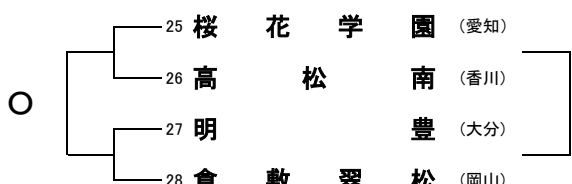

第52回全関西バスケットボール大会組合せ(第1日)

男子の部

女子の部

** 大会運営において下記の点にご協力お願いいたします。 **

1. 開場時刻、および試合開始時刻はコート割表(別紙)でご確認ください。第1試合のコート内でのウォーミングアップは、準備が整いましたら案内いたします。会場役員の指示にしたがってください。
2. 第1日目第1試合のTOは主催者側で担当しますが、第2試合以降はコート割表(別紙)のとおりとしますので、ご協力をお願いします。
3. 試合時間は8-②-8-⑦-8-②-8(延長3分)で行います。但し決勝トーナメント、決勝リーグは正規タイムとします。
4. コート割表(別表)上段のチームが淡色のユニフォームで、ベンチはテーブルに向かって右側とします。
5. 第2日目、2位以降の対戦チームにつきましては勝敗に関係なく同グループ(4チーム)合意のもとで変更を受け付けます。前試合ハーフタイムまでに本部に申し出てください。
6. 第3日目の練習ゲームにつきましては24日(土)のレセプションの際に希望用紙を提出ください。対戦表は25日(日)19:00までに広島県高体連バスケットボール専門部ホームページに掲載いたします。