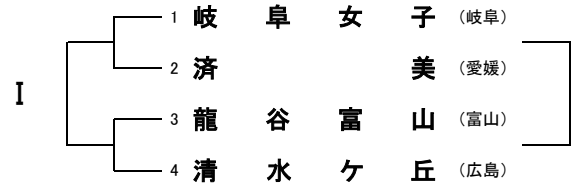

第52回全関西バスケットボール大会組合せ(第1日)

男子の部

女子の部

** 大会運営において下記の点にご協力お願いいたします。 **

1. 開場時刻、および試合開始時刻はコート割表(別紙)でご確認ください。第1試合のコート内でのウォーミングアップは、準備が整いましたら案内いたします。会場役員の指示にしたがってください。
2. 第1日目第1試合のTOは主催者側で担当しますが、第2試合以降はコート割表(別紙)のとおりとしますので、ご協力をお願いします。
3. 試合時間は8-②-8-⑦-8-②-8(延長3分)で行います。但し決勝トーナメント、決勝リーグは正規タイムとします。
4. コート割表(別表)上段のチームが淡色のユニフォームで、ベンチはテーブルに向かって右側とします。
5. 第2日目、2位以降の対戦チームにつきましては勝敗に関係なく同グループ(4チーム)合意のもとで変更を受け付けます。前試合ハーフタイムまでに本部に申し出てください。
6. 第3日目の練習ゲームにつきましては24日(土)のレセプションの際に希望用紙を提出ください。対戦表は25日(日)19:00までに広島県高体連バスケットボール専門部ホームページに掲載いたします。