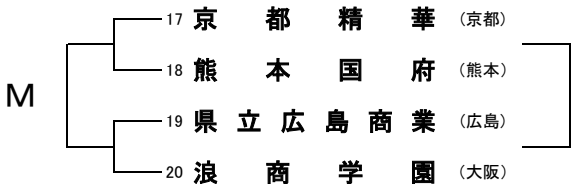

第52回全関西バスケットボール大会組合せ(第1日)

男子の部

女子の部

** 大会運営において下記の点にご協力お願いいたします。 **

1. 開場時刻、および試合開始時刻はコート割表(別紙)でご確認ください。第1試合のコート内でのウォーミングアップは、準備が整いましたら案内いたします。会場役員の指示にしたがってください。
2. 第1日目第1試合のTOは主催者側で担当しますが、第2試合以降はコート割表(別紙)のとおりとしますので、ご協力をお願いします。
3. 試合時間は8-②-8-⑦-8-②-8(延長3分)で行います。但し決勝トーナメント、決勝リーグは正規タイムとします。
4. コート割表(別表)上段のチームが淡色のユニフォームで、ベンチはテーブルに向かって右側とします。
5. 第2日目、2位以降の対戦チームにつきましては勝敗に関係なく同グループ(4チーム)合意のもとで変更を受け付けます。前試合ハーフタイムまでに本部に申し出てください。
6. 第3日目の練習ゲームにつきましては24日(土)のレセプションの際に希望用紙を提出ください。対戦表は25日(日)19:00までに広島県高体連バスケットボール専門部ホームページに掲載いたします。