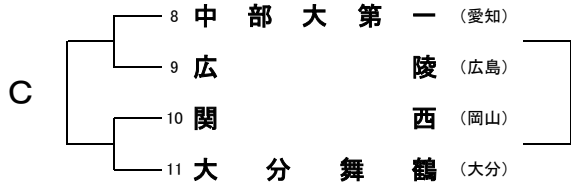

第52回全関西バスケットボール大会組合せ(第1日)

男子の部

女子の部

** 大会運営において下記の点にご協力お願いいたします。 **

1. 開場時刻、および試合開始時刻はコート割表(別紙)でご確認ください。第1試合のコート内でのウォーミングアップは、準備が整いましたら案内いたします。会場役員の指示にしたがってください。
2. 第1日目第1試合のTOは主催者側で担当しますが、第2試合以降はコート割表(別紙)のとおりとしますので、ご協力をお願いします。
3. 試合時間は8-②-8-⑦-8-②-8(延長3分)で行います。但し決勝トーナメント、決勝リーグは正規タイムとします。
4. コート割表(別表)上段のチームが淡色のユニフォームで、ベンチはテーブルに向かって右側とします。
5. 第2日目、2位以降の対戦チームにつきましては勝敗に関係なく同グループ(4チーム)合意のもとで変更を受け付けます。前試合ハーフタイムまでに本部に申し出てください。
6. 第3日目の練習ゲームにつきましては24日(土)のレセプションの際に希望用紙を提出ください。対戦表は25日(日)19:00までに広島県高体連バスケットボール専門部ホームページに掲載いたします。