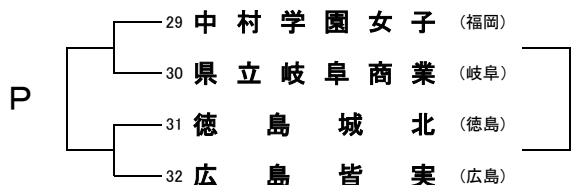

第52回全関西バスケットボール大会組合せ(第1日)

男子の部

女子の部

** 大会運営において下記の点にご協力お願いいたします。 **

1. 開場時刻、および試合開始時刻はコート割表(別紙)でご確認ください。第1試合のコート内でのウォーミングアップは、準備が整いましたら案内いたします。会場役員の指示にしたがってください。
2. 第1日目第1試合のTOは主催者側で担当しますが、第2試合以降はコート割表(別紙)のとおりとしますので、ご協力をお願いします。
3. 試合時間は8-②-8-⑦-8-②-8(延長3分)で行います。但し決勝トーナメント、決勝リーグは正規タイムとします。
4. コート割表(別表)上段のチームが淡色のユニフォームで、ベンチはテーブルに向かって右側とします。
5. 第2日目、2位以降の対戦チームにつきましては勝敗に関係なく同グループ(4チーム)合意のもとで変更を受け付けます。前試合ハーフタイムまでに本部に申し出てください。
6. 第3日目の練習ゲームにつきましては24日(土)のレセプションの際に希望用紙を提出ください。対戦表は25日(日)19:00までに広島県高体連バスケットボール専門部ホームページに掲載いたします。