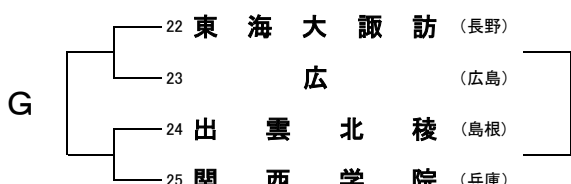

第52回全関西バスケットボール大会組合せ(第1日)

男子の部

女子の部

** 大会運営において下記の点にご協力お願いいたします。 **

1. 開場時刻、および試合開始時刻はコート割表(別紙)でご確認ください。第1試合のコート内でのウォーミングアップは、準備が整いましたら案内いたします。会場役員の指示にしたがってください。
2. 第1日目第1試合のTOは主催者側で担当しますが、第2試合以降はコート割表(別紙)のとおりとしますので、ご協力をお願いします。
3. 試合時間は8-②-8-⑦-8-②-8(延長3分)で行います。但し決勝トーナメント、決勝リーグは正規タイムとします。
4. コート割表(別表)上段のチームが淡色のユニフォームで、ベンチはテーブルに向かって右側とします。
5. 第2日目、2位以降の対戦チームにつきましては勝敗に関係なく同グループ(4チーム)合意のもとで変更を受け付けます。前試合ハーフタイムまでに本部に申し出てください。
6. 第3日目の練習ゲームにつきましては24日(土)のレセプションの際に希望用紙を提出ください。対戦表は25日(日)19:00までに広島県高体連バスケットボール専門部ホームページに掲載いたします。