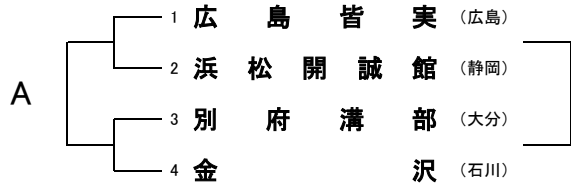

第52回全関西バスケットボール大会組合せ(第1日)

男子の部

女子の部

** 大会運営において下記の点にご協力お願いいたします。 **

1. 開場時刻、および試合開始時刻はコート割表(別紙)でご確認ください。第1試合のコート内でのウォーミングアップは、準備が整いましたら案内いたします。会場役員の指示にしたがってください。
2. 第1日目第1試合のTOは主催者側で担当しますが、第2試合以降はコート割表(別紙)のとおりとしますので、ご協力をお願いします。
3. 試合時間は8-②-8-⑦-8-②-8(延長3分)で行います。但し決勝トーナメント、決勝リーグは正規タイムとします。
4. コート割表(別表)上段のチームが淡色のユニフォームで、ベンチはテーブルに向かって右側とします。
5. 第2日目、2位以降の対戦チームにつきましては勝敗に関係なく同グループ(4チーム)合意のもとで変更を受け付けます。前試合ハーフタイムまでに本部に申し出てください。
6. 第3日目の練習ゲームにつきましては24日(土)のレセプションの際に希望用紙を提出ください。対戦表は25日(日)19:00までに広島県高体連バスケットボール専門部ホームページに掲載いたします。