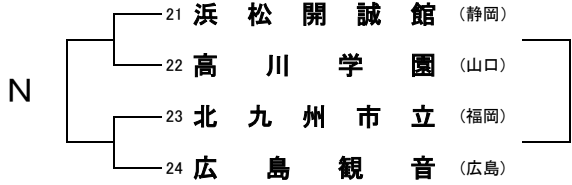

第52回全関西バスケットボール大会組合せ(第1日)

男子の部

女子の部

** 大会運営において下記の点にご協力お願いいたします。 **

1. 開場時刻、および試合開始時刻はコート割表(別紙)でご確認ください。第1試合のコート内でのウォーミングアップは、準備が整いましたら案内いたします。会場役員の指示にしたがってください。
2. 第1日目第1試合のTOは主催者側で担当しますが、第2試合以降はコート割表(別紙)のとおりとしますので、ご協力をお願いします。
3. 試合時間は8-②-8-⑦-8-②-8(延長3分)で行います。但し決勝トーナメント、決勝リーグは正規タイムとします。
4. コート割表(別表)上段のチームが淡色のユニフォームで、ベンチはテーブルに向かって右側とします。
5. 第2日目、2位以降の対戦チームにつきましては勝敗に関係なく同グループ(4チーム)合意のもとで変更を受け付けます。前試合ハーフタイムまでに本部に申し出てください。
6. 第3日目の練習ゲームにつきましては24日(土)のレセプションの際に希望用紙を提出ください。対戦表は25日(日)19:00までに広島県高体連バスケットボール専門部ホームページに掲載いたします。