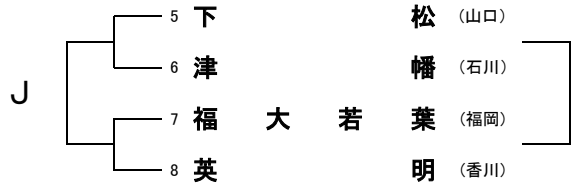

第52回全関西バスケットボール大会組合せ(第1日)

男子の部

女子の部

** 大会運営において下記の点にご協力お願いいたします。 **

1. 開場時刻、および試合開始時刻はコート割表(別紙)でご確認ください。第1試合のコート内でのウォーミングアップは、準備が整いましたら案内いたします。会場役員の指示にしたがってください。
2. 第1日目第1試合のTOは主催者側で担当しますが、第2試合以降はコート割表(別紙)のとおりとしますので、ご協力をお願いします。
3. 試合時間は8-②-8-⑦-8-②-8(延長3分)で行います。但し決勝トーナメント、決勝リーグは正規タイムとします。
4. コート割表(別表)上段のチームが淡色のユニフォームで、ベンチはテーブルに向かって右側とします。
5. 第2日目、2位以降の対戦チームにつきましては勝敗に関係なく同グループ(4チーム)合意のもとで変更を受け付けます。前試合ハーフタイムまでに本部に申し出てください。
6. 第3日目の練習ゲームにつきましては24日(土)のレセプションの際に希望用紙を提出ください。対戦表は25日(日)19:00までに広島県高体連バスケットボール専門部ホームページに掲載いたします。