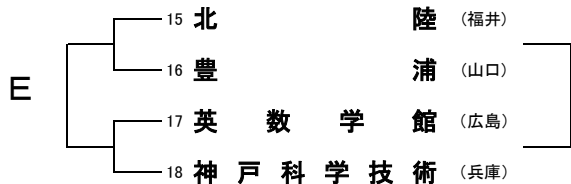

第52回全関西バスケットボール大会組合せ(第1日)

男子の部

女子の部

** 大会運営において下記の点にご協力お願いいたします。 **

1. 開場時刻、および試合開始時刻はコート割表(別紙)でご確認ください。第1試合のコート内でのウォーミングアップは、準備が整いましたら案内いたします。会場役員の指示にしたがってください。
2. 第1日目第1試合のTOは主催者側で担当しますが、第2試合以降はコート割表(別紙)のとおりとしますので、ご協力をお願いします。
3. 試合時間は8-②-8-⑦-8-②-8(延長3分)で行います。但し決勝トーナメント、決勝リーグは正規タイムとします。
4. コート割表(別表)上段のチームが淡色のユニフォームで、ベンチはテーブルに向かって右側とします。
5. 第2日目、2位以降の対戦チームにつきましては勝敗に関係なく同グループ(4チーム)合意のもとで変更を受け付けます。前試合ハーフタイムまでに本部に申し出てください。
6. 第3日目の練習ゲームにつきましては24日(土)のレセプションの際に希望用紙を提出ください。対戦表は25日(日)19:00までに広島県高体連バスケットボール専門部ホームページに掲載いたします。