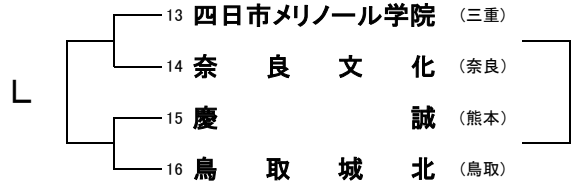

# 第52回全関西バスケットボール大会組合せ(第1日)

## 男子の部

## 女子の部

**\*\* 大会運営において下記の点にご協力お願いいたします。 \*\***

1. 開場時刻、および試合開始時刻はコート割表(別紙)でご確認ください。第1試合のコート内でのウォーミングアップは、準備が整いましたら案内いたします。会場役員の指示にしたがってください。
2. 第1日目第1試合のTOは主催者側で担当しますが、第2試合以降はコート割表(別紙)のとおりとしますので、ご協力をお願いします。
3. 試合時間は8-②-8-⑦-8-②-8(延長3分)で行います。但し決勝トーナメント、決勝リーグは正規タイムとします。
4. コート割表(別表)上段のチームが淡色のユニフォームで、ベンチはテーブルに向かって右側とします。
5. 第2日目、2位以降の対戦チームにつきましては勝敗に関係なく同グループ(4チーム)合意のもとで変更を受け付けます。前試合ハーフタイムまでに本部に申し出てください。
6. 第3日目の練習ゲームにつきましては24日(土)のレセプションの際に希望用紙を提出ください。対戦表は25日(日)19:00までに広島県高体連バスケットボール専門部ホームページに掲載いたします。