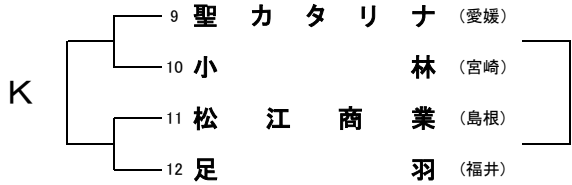

第52回全関西バスケットボール大会組合せ(第1日)

男子の部

女子の部

** 大会運営において下記の点にご協力お願いいたします。 **

1. 開場時刻、および試合開始時刻はコート割表(別紙)でご確認ください。第1試合のコート内でのウォーミングアップは、準備が整いましたら案内いたします。会場役員の指示にしたがってください。
2. 第1日目第1試合のTOは主催者側で担当しますが、第2試合以降はコート割表(別紙)のとおりとしますので、ご協力をお願いします。
3. 試合時間は8-②-8-⑦-8-②-8(延長3分)で行います。但し決勝トーナメント、決勝リーグは正規タイムとします。
4. コート割表(別表)上段のチームが淡色のユニフォームで、ベンチはテーブルに向かって右側とします。
5. 第2日目、2位以降の対戦チームにつきましては勝敗に関係なく同グループ(4チーム)合意のもとで変更を受け付けます。前試合ハーフタイムまでに本部に申し出てください。
6. 第3日目の練習ゲームにつきましては24日(土)のレセプションの際に希望用紙を提出ください。対戦表は25日(日)19:00までに広島県高体連バスケットボール専門部ホームページに掲載いたします。