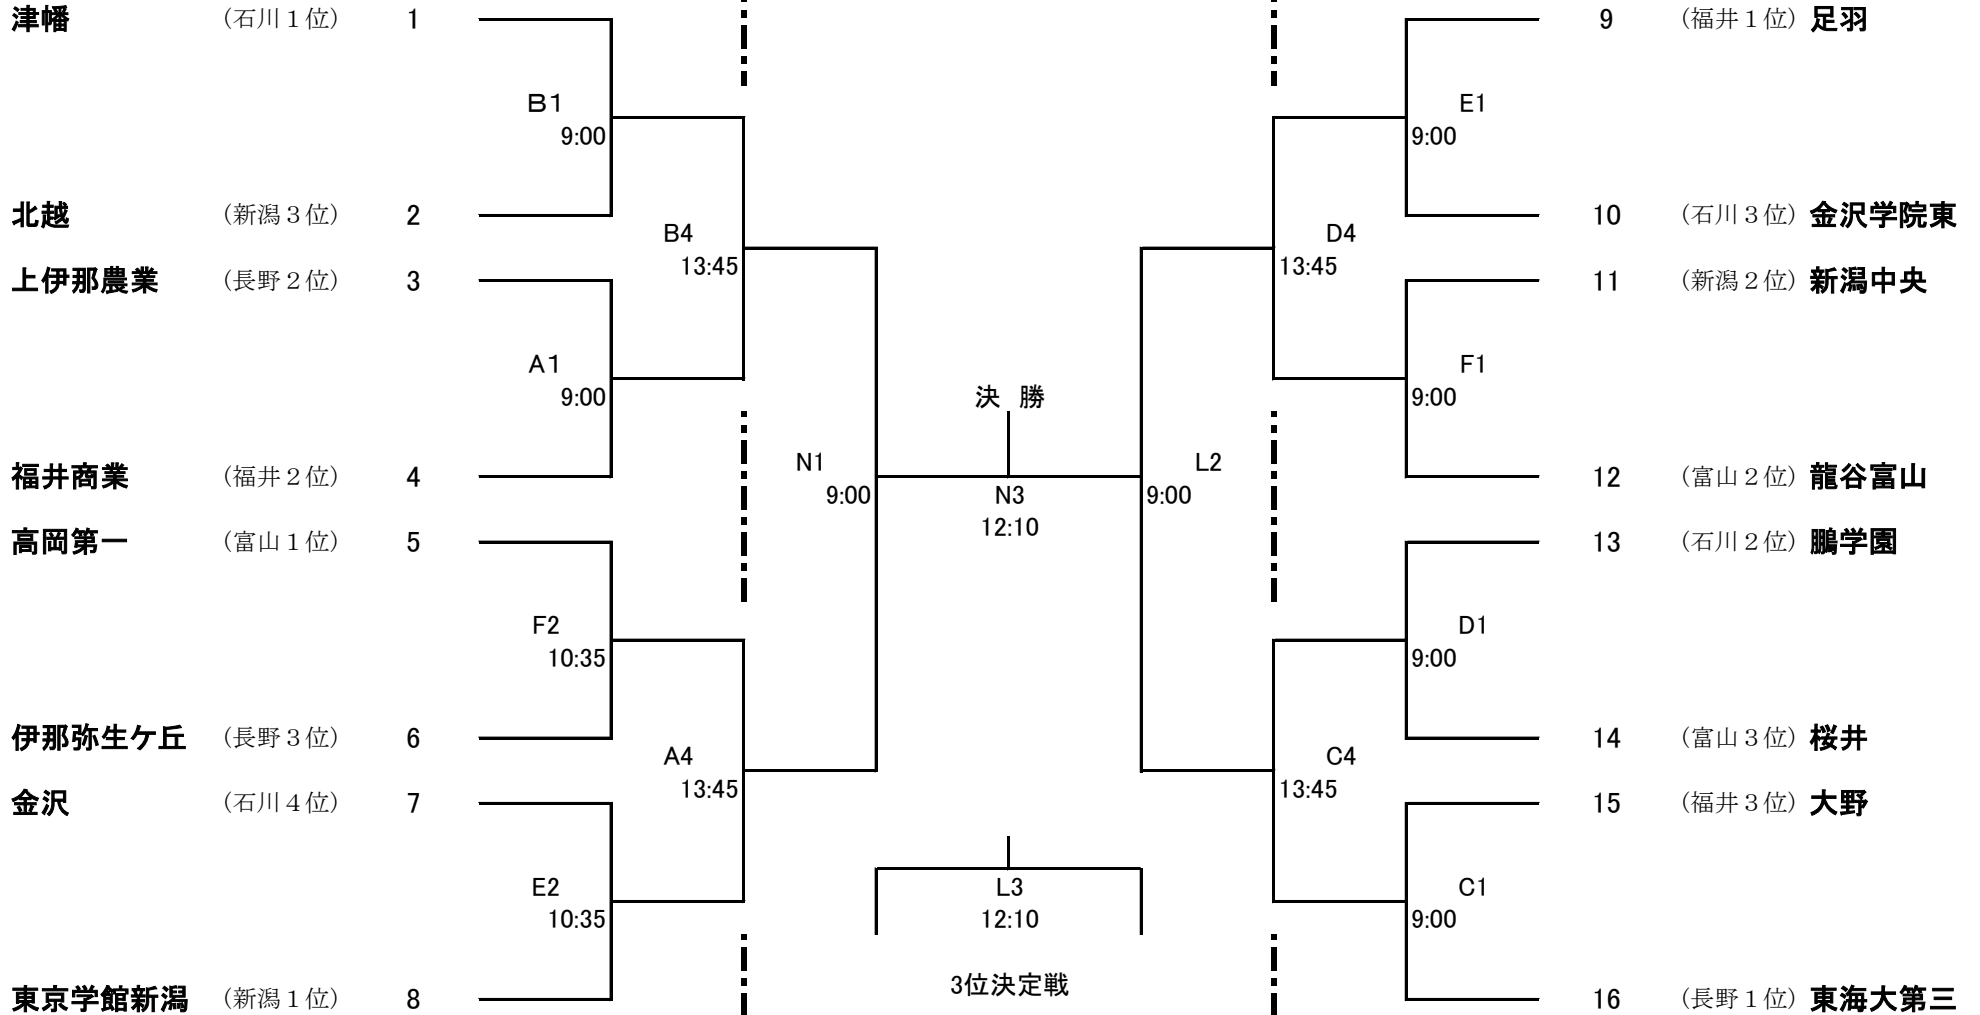

【女子】

6月16日(土)

6月17日(日)

6月16日(土)

ABCDLN いしかわ総合スポーツセンター メインアリーナ
EF いしかわ総合スポーツセンター サブアリーナ